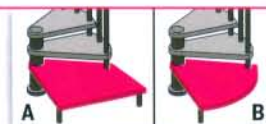

G10	G11	G12	G13	G14	G15	G16	G17
h	h	h	h	h	h	h	h	h
2100	2310	2520	2730	2940	3150	3360	3570	3780
2325	2560	2795	3030	3265	3500	3735	3970	4205

Gulliver

1100 + 1200	1.574	1.732	1.889	2.047	2.204	2.362	2.519	2.676
1300 + 1400	1.677	1.844	2.012	2.180	2.348	2.515	2.683	2.851
1500 + 1600	1.792	1.971	2.150	2.330	2.509	2.688	2.867	3.046

143/kit
(1 kit: 1 m)

Gulliver PZ

1100 + 1200	1.907	2.098	2.289	2.479	2.670	2.861	3.052	3.242
1300 + 1400	1.997	2.196	2.396	2.596	2.796	2.995	3.195	3.395
1500 + 1600	2.163	2.380	2.596	2.812	3.028	3.245	3.461	3.677

238/kit
(1 kit: 1 m)

Optional

155 cad

155 cad

155 cad

155/S